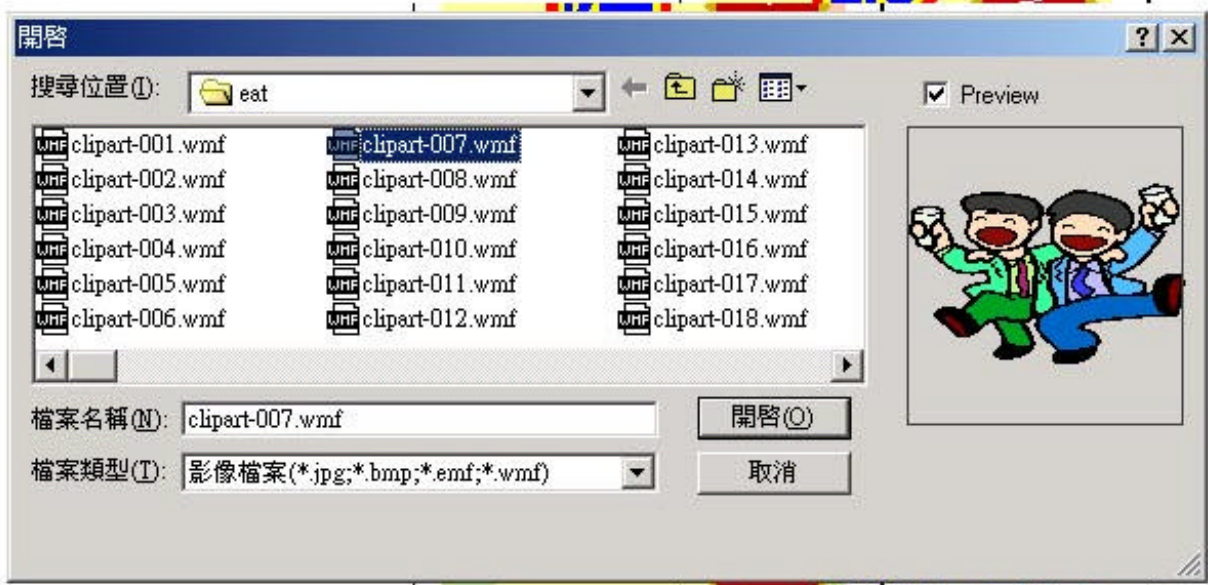

- 開新檔案(N) Ctrl+N
- 開啓舊檔(O)... Ctrl+O
- 關閉檔案(C)
- 儲存檔案(S) Ctrl+S
- 另存新檔(A)...
- 開啓樣板
- 匯入影像檔案
- 另存影像檔案
- TWAIN
- 列印設定(R)...
- 預覽列印(Y)
- 列印(P)... Ctrl+P
- 縮小列印預覽(V)
- 縮小列印
- 環境設定
- 1 year3M.epf
- 2 POP海報設計.epf
- 3 C:\DSCII root\...APT002.epf
- 4 TPT007POP007.epf
- 結束(X)